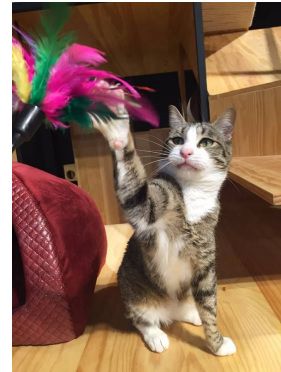

## DIXI

<b>FECHA FOTOS:</b>	FEBRERO 2016
<b>SEXO:</b>	MACHO
<b>FECHA NACIMIENTO:</b>	MAYO 2014
<b>RAZA:</b>	COMÚN EUROPEO
<b>MANTO:</b>	GRIS ATIGRADO-BLANCO
<b>FECHA DE ENTRADA EN ACOGIDA:</b>	MAYO 2014
<b>ESTERILIZAD@</b>	SI
<b>VACUNACIÓN:</b>	SI
<b>PERFIL VÍRICO:</b>	SI
<b>DESPARASITACIÓN:</b>	SI
<b>CARÁCTER CON PERSONAS/NIÑOS:</b>	AL PRINCIPIO UN POCO TÍMIDO
<b>CARÁCTER CON GATOS :</b>	BIEN
<b>CARÁCTER CON PERROS :</b>	NO COMPROBADO
<b>HISTORIAL CLÍNICO:</b>	
<b>OBSERVACIONES:</b>	IDEAL ADOPCIÓN CONJUNTA CON PIXI